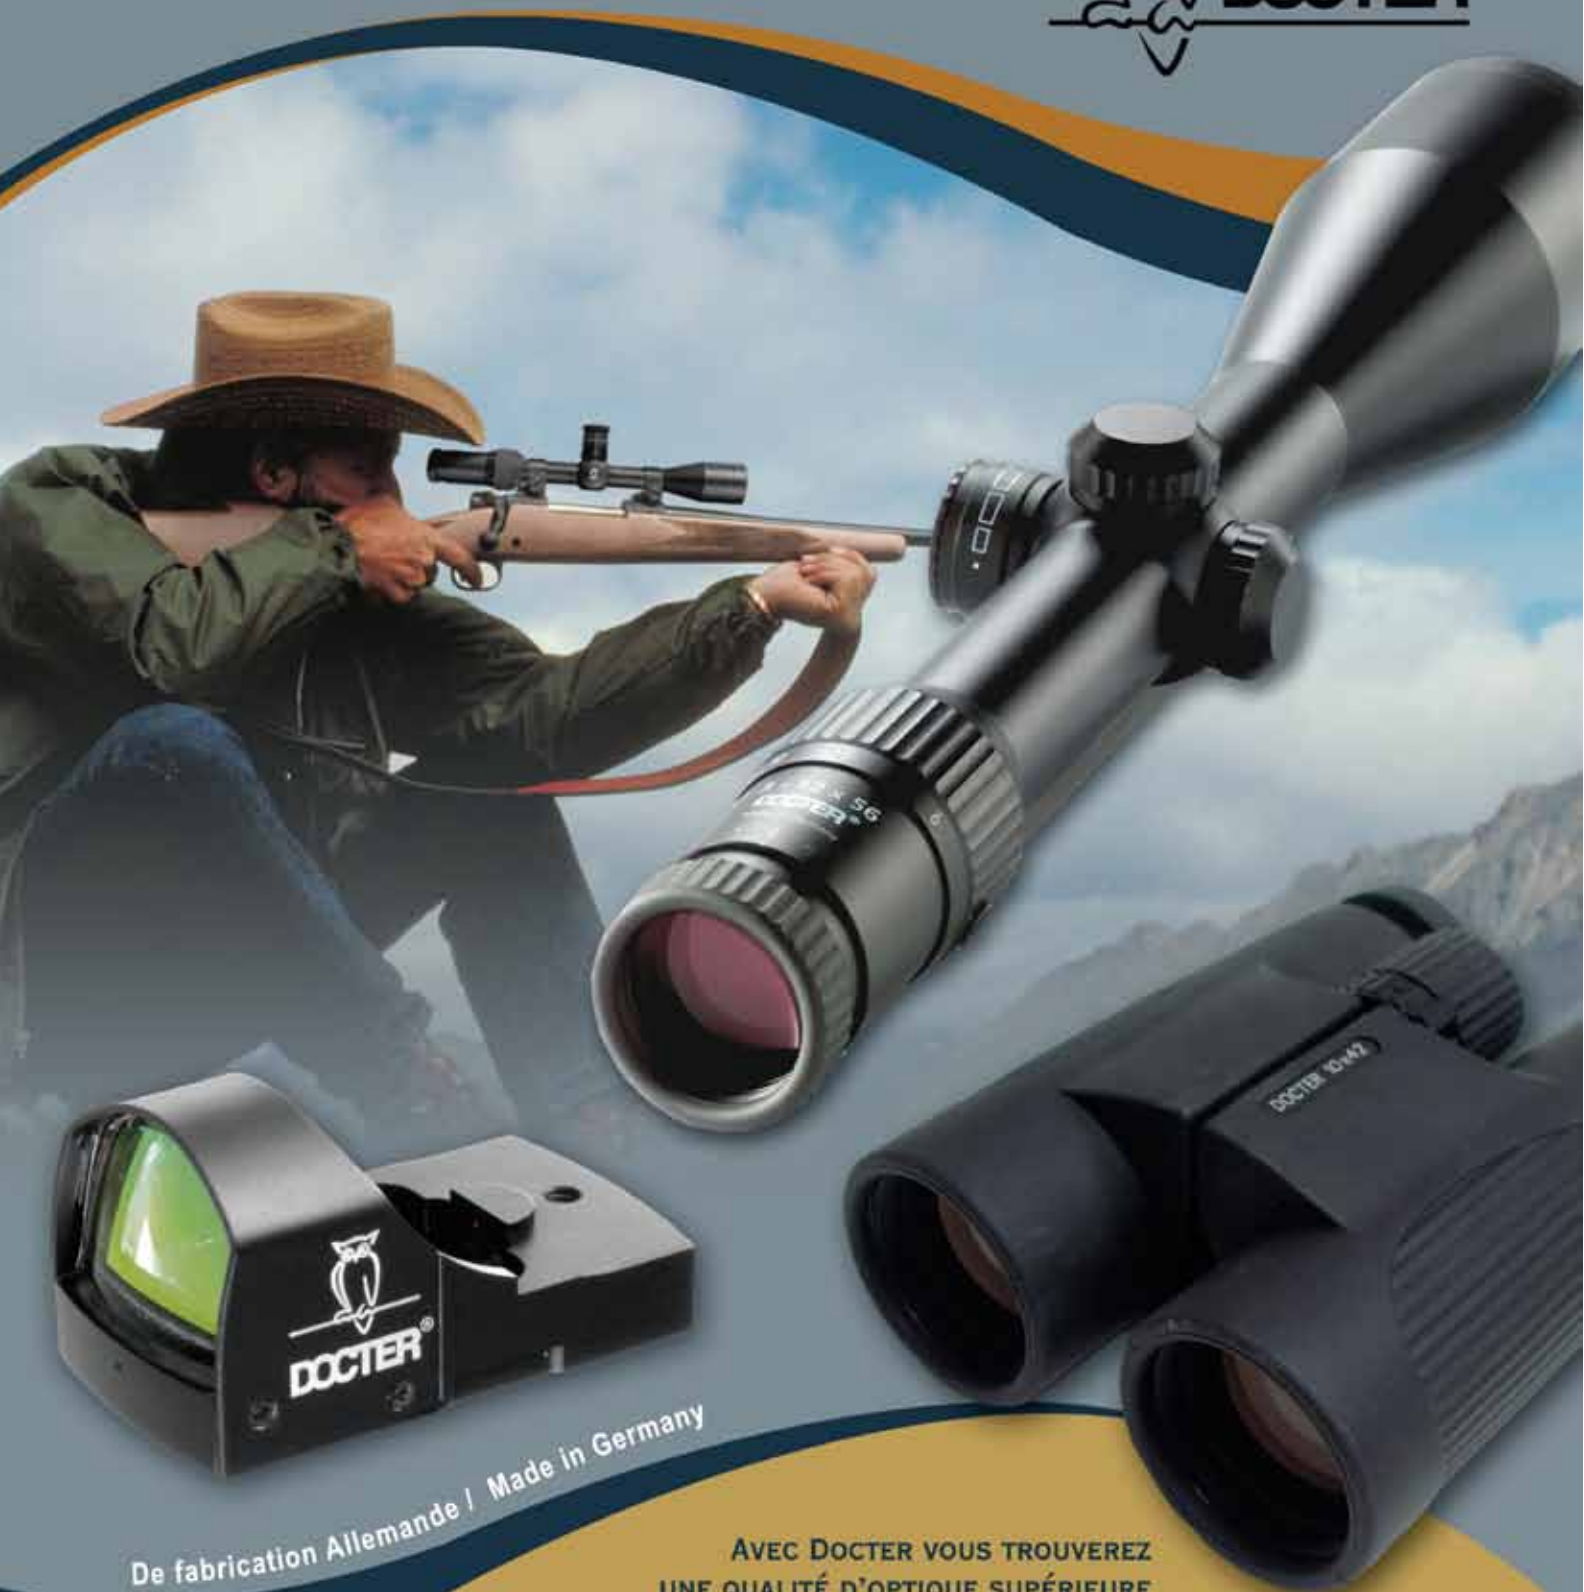

analytik jena

De fabrication Allemande | Made in Germany

AVEC DOCTER VOUS TROUVEREZ
UNE QUALITÉ D'OPTIQUE SUPÉRIEURE
COMPARABLE AUX MEILLEURES MARQUES ALLEMANDE

WITH DOCTER YOU WILL FIND A HEIGHT QUALITY OPTIC
COMPARABLE WITH THE BEST GERMAN BRANDS.

Disponible
exclusivement
chez Londero sports /
Distribution Arc-Inter